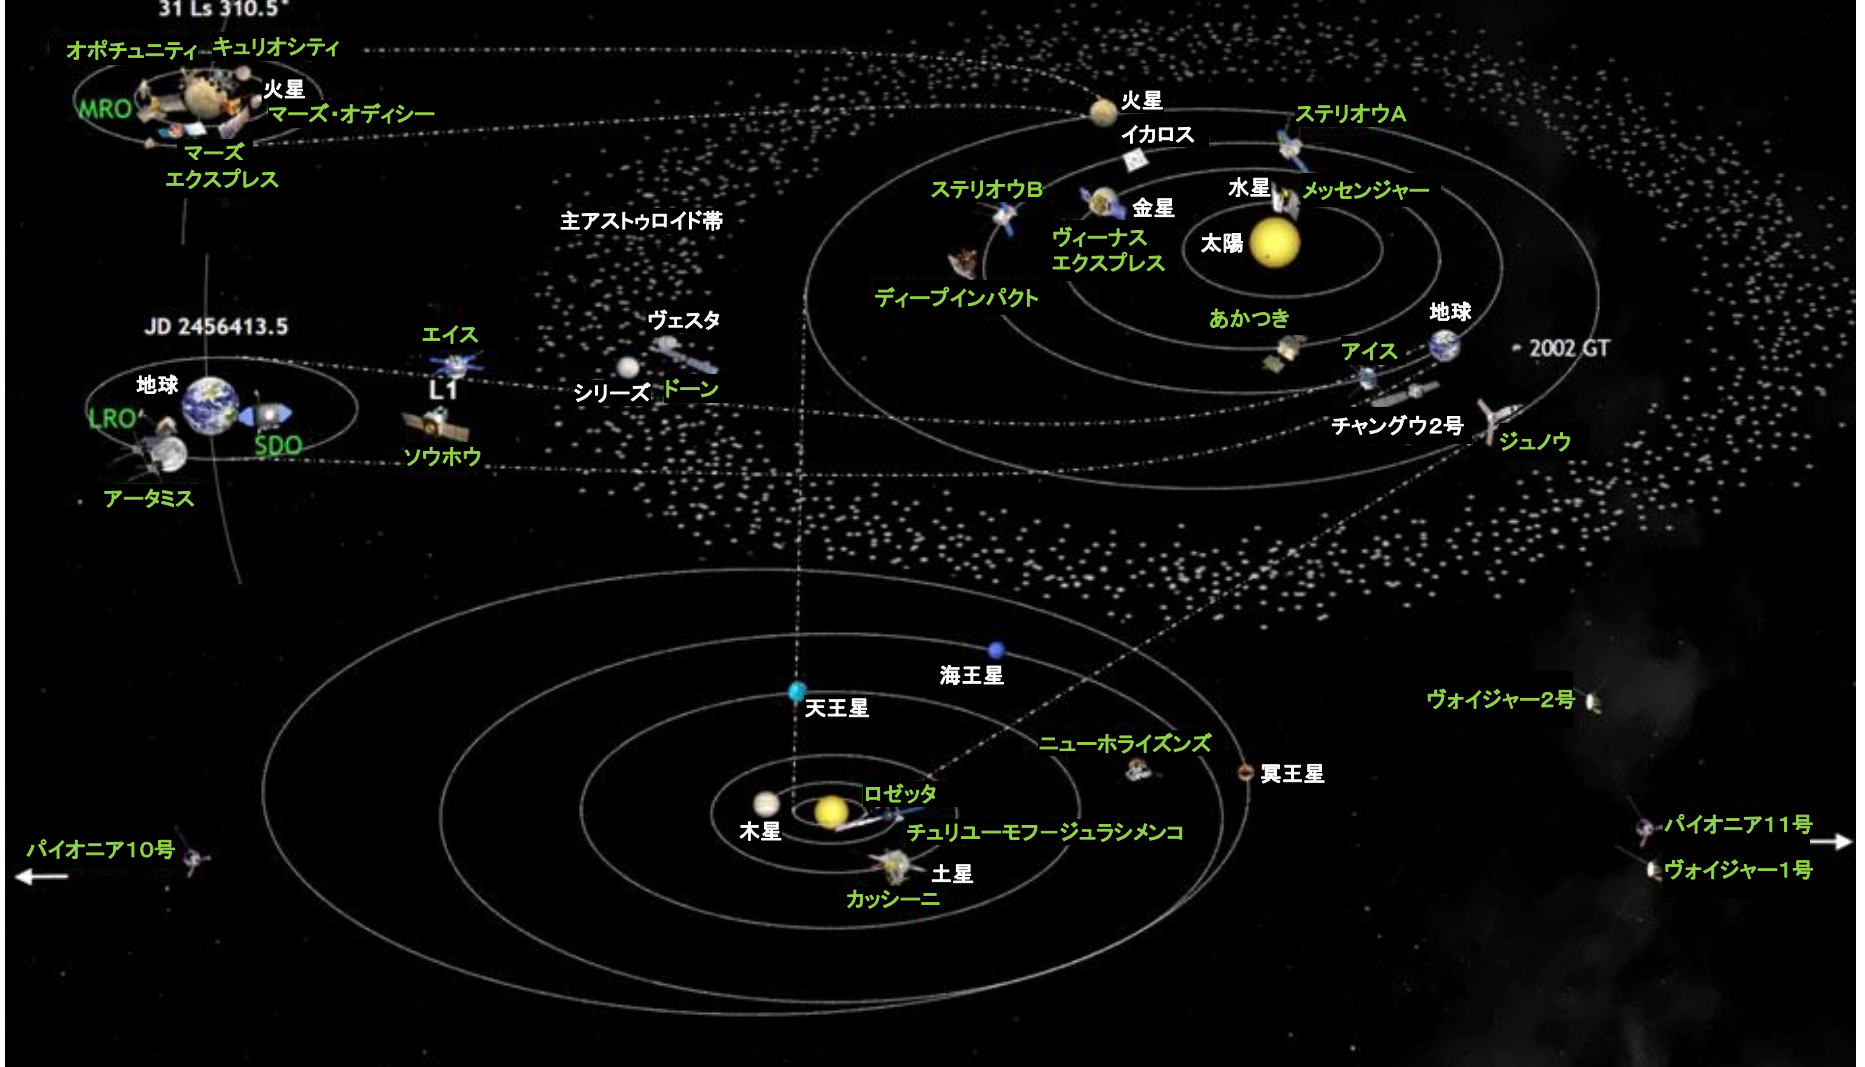

**Upcoming Events**

**2013**  
 Sep: LADEE Launch/OI Moon  
 Oct: Juno FB Earth  
 Nov: MAVEN Launch  
 Nov: Mars Orbiter Mission Launch  
 Dec: Chang'E 3 Launch/SL Moon

**2014**  
 Jan: Rosetta Wake-up  
 May: Rosetta App Churyumov-Ger.  
 Aug: ICE FB/OI? Earth  
 Aug: Rosetta OI Churyumov-Ger.  
 Nov: Rosetta/Philae SL Chu-Ger.  
 Nov: Sunjammer Launch

Nov: DSCOVR Launch  
 Dec: Hayabusa 2 Launch  
**2015**  
 Feb: Dawn OI Ceres  
 Jul: New Horizons FB Pluto  
 Aug: Bepi-Colombo Launch  
 Nov: Akatsuki OI Venus  
 Chang'E 4 Launch/SL Moon  
 Luna Glob 1 Launch

**2016**  
 Jan: Exomars-TGO Launch  
 Mar: InSIGHT Launch  
 Jul: Juno OI Jupiter  
 Sep: OSIRIS-REx Launch  
 Luna-Glob 2 Launch  
**2017**  
 Sep: Cassini EOM  
 Oct: Juno EOM

Solar Orbiter Launch  
 Orion EM-1 Launch/FB Moon  
**2018+**  
 Chang'E 5 Launch/SL Moon  
 Deep Impact FB Earth  
 Solar Probe Plus Launch  
 Exomars Rover Launch  
 Deep Impact FB 2002 GT (2020)  
 (US Mars Rover) Launch (2020)

FB: Flyby; OI: Orbit Insertion; App: Approach; Dep: Departure;  
 EDL: Entry, Descent and Landing; SL: Soft Landing; EOM: End of Mission

今後予定される出来事	2014年	2015年	2016年	一月: 太陽軌道船 打上
2013年	01月: ロゼッタ 再稼働	02月: ドーン 軌入 シリーズ	01月: エグゾマーズ-TGO 打上	一月: オライオンEM-1 打上/FB 月
09月: ラディー 打上/軌入 月	05月: ロゼッタ 接近 チュリユーモフージュラシメンコ	07月: ニュー・ホライズンズ FB 冥王星	03月: インサイト 打上	2018年以降
10月: ジュノウ FB 月	08月: アイス FB/軌入? 地球	08月: ペピ-コロンボ 打上	07月: ジュノウ 軌入 木星	一月: チャングウ5号 打上/軟着 月
11月: メイヴン 打上	08月: ロゼッタ 軌入 チュリユーモフージュラシメンコ	11月: あかつき 軌入 金星	09月: オサイリス-レックス 打上	一月: ディープインパクト FB 地球
11月: 火星軌道船ミッション 打上	11月: ロゼッタ/ファイリナー 軟着 チュリユーモフージュラシメンコ	一月: チャングウ4号 打上/軟着 月	一月: ルナ グローブ2号 打上	一月: 太陽探査機プラス 打上
12月: チャングウ3号 打上/軟着 月	11月: サンジャマー 打上	一月: ルナ グローブ1号 打上	2017年	一月: エクソマーズ探査車 打上
	11月: ディスカヴァー 打上		09月: カッシーニ EOM	一月: ディープインパクト FB 2002GT (2020)
	12月: はやぶさ2号 打上		10月: ジュノウ EOM	一月: (USマーズ探査車) 打上 (2020)